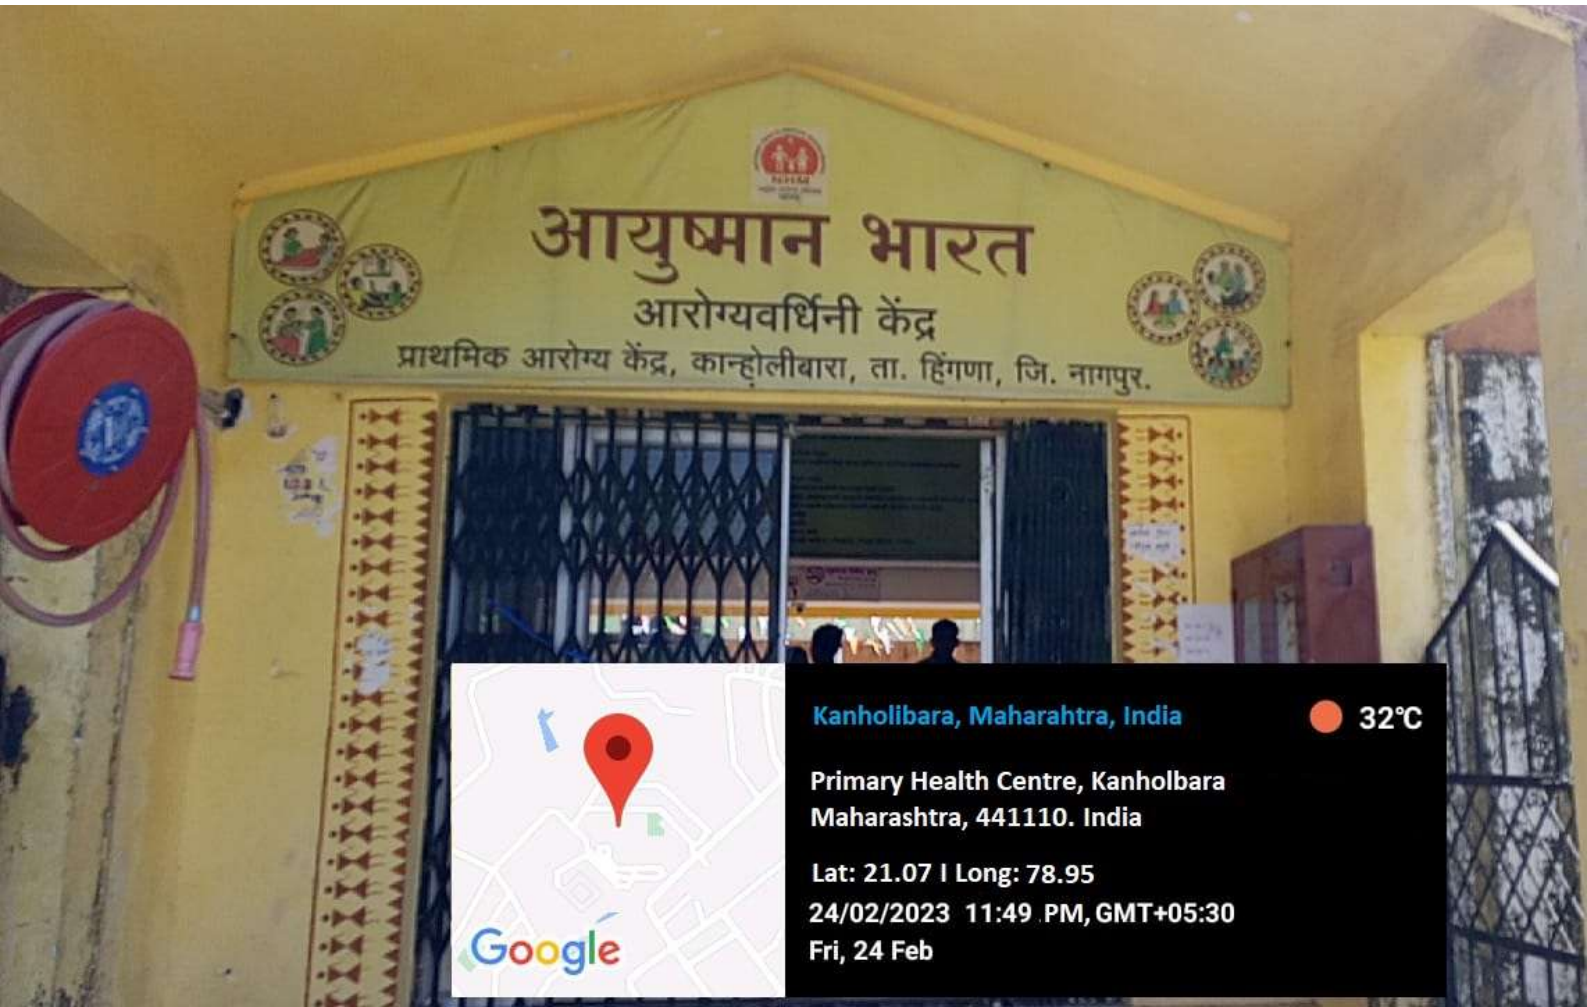

Lat 21.26148°

Long 78.589187°

23/02/23 01:48 PM GMT +05:30

लता मंगेशकर ग्रामीण रुग्णालय
प्रशिक्षण केंद्र

 **GPS Map Camera**

Nagpur, Maharashtra, India
7H6Q+HJQ, khutamba road katol
Lat 21.26148°
Long 78.589187°
23/02/23 01:48 PM GMT +05:30

Kanholibara, Maharashtra, India

32°C

Primary Health Centre, Kanholibara
Maharashtra, 441110. India

Lat: 21.07 | Long: 78.95

24/02/2023 11:49 PM, GMT+05:30

Fri, 24 Feb

VSPMS DENTAL COLLEGE
& RESEARCH CENTRE

DENTAL OPD
दंत रोग विभाग